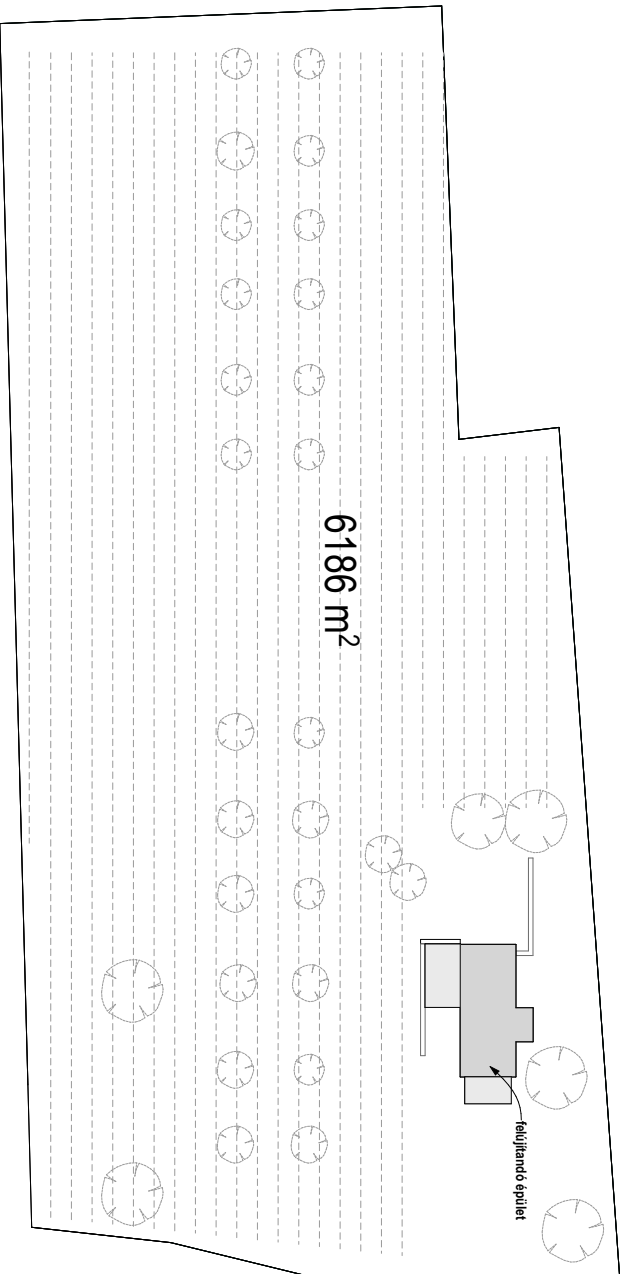

Övezeti előírások – MK1 (kertes mezőgazdasági terület)

Telek kialakítható minimális nagysága: 3000 m²

Beeépíthető telek minimális nagysága: 3000 m²

Beeépíthető telek minimális szélessége: 20 m

Beeépítés megengedett legnagyobb mértéke: 3 %

Épületi megengedett legnagyobb alapterület: 150 m²

Épületi megengedett legnagyobb épülmagassága: 3,5 m

Beeépítési feltételek:

Kertes mezőgazdasági terület övezetében csak a legalább 80%-ban szőlő művelési ágban nyilvántartott és ténylegesen művelt telken helyezhető el épület.

Az épület legnagyobb homlokzatmagassága 5,5 m lehet.

Az épület elhelyezésének határvonala a telektartóló min. 5,0 m.

MUNKAKÖZI TERV

MUNKAKÖZI TERV

MUNKAKÖZI TERV

MUNKAKÖZI TERV

Övezeti előírások – MK1 (kertes mezőgazdasági terület)

Telek kialakítható minimális nagysága: 3000 m²

Beeplítható telek minimális nagysága: 3000 m²

Beeplítható telek minimális szélessége: 20 m

Beeépítés megengedett legnagyobb mértéke: 3 %

Épületi megengedett legnagyobb alapterület: 150 m²