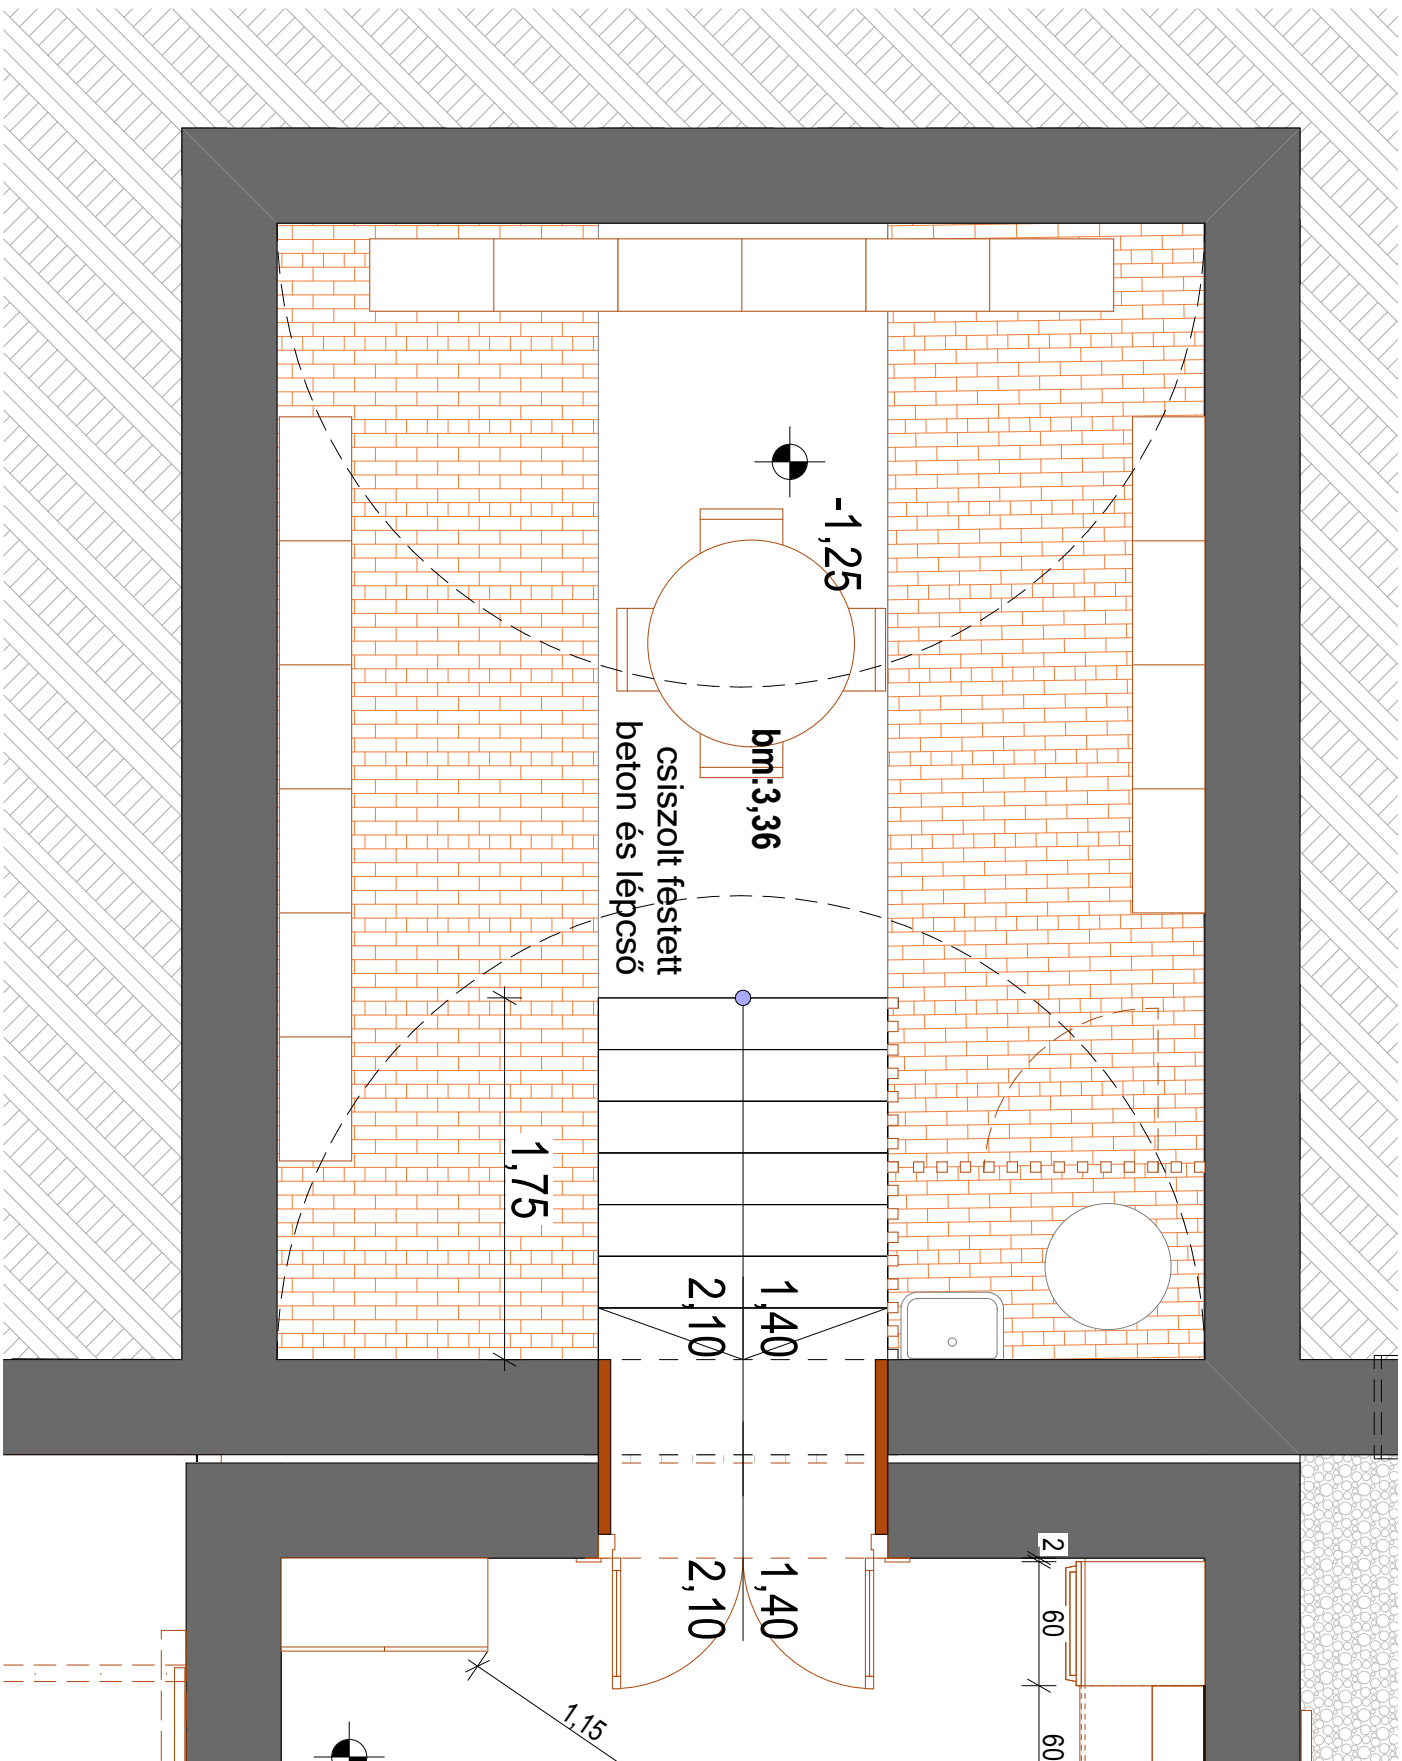

Az épület legnagyobb homlokzatmagassága 5,5 m lehet.

Az épület elhelyezésének határvonala a telektartóló min. 5,0 m.

MUNKAKÖZI TERV

MUNKAKÖZI TERV

MUNKAKÖZI TERV

MUNKAKÖZI TERV

Övezeti előírások – MK1 (kertes mezőgazdasági terület)

Telek kialakítható minimális nagysága: 3000 m²

Beeplítható telek minimális nagysága: 3000 m²

Beeplítható telek minimális szélessége: 20 m

Beeépítés megengedett legnagyobb mértéke: 3 %

Épületi megengedett legnagyobb alapterület: 150 m²

A műveléssel összefüggésben 1 db gazdasági épület és legfeljebb 1 db földdel borított pinces létesíthető.

A gazdasági épületen belül legfeljebb 25 m² nagyságú pinces, étkészési és tisztálkodási szolgáló építményezs alakítható ki.

Az épület legnagyobb homlokzatmagassága 5,5 m lehet.

Az épület elhelyezésének határvonala a telekhatártól min. 5,0 m.

MUNKAKÖZI TERV

MUNKAKÖZI TERV

MUNKAKÖZI TERV

MUNKAKÖZI TERV