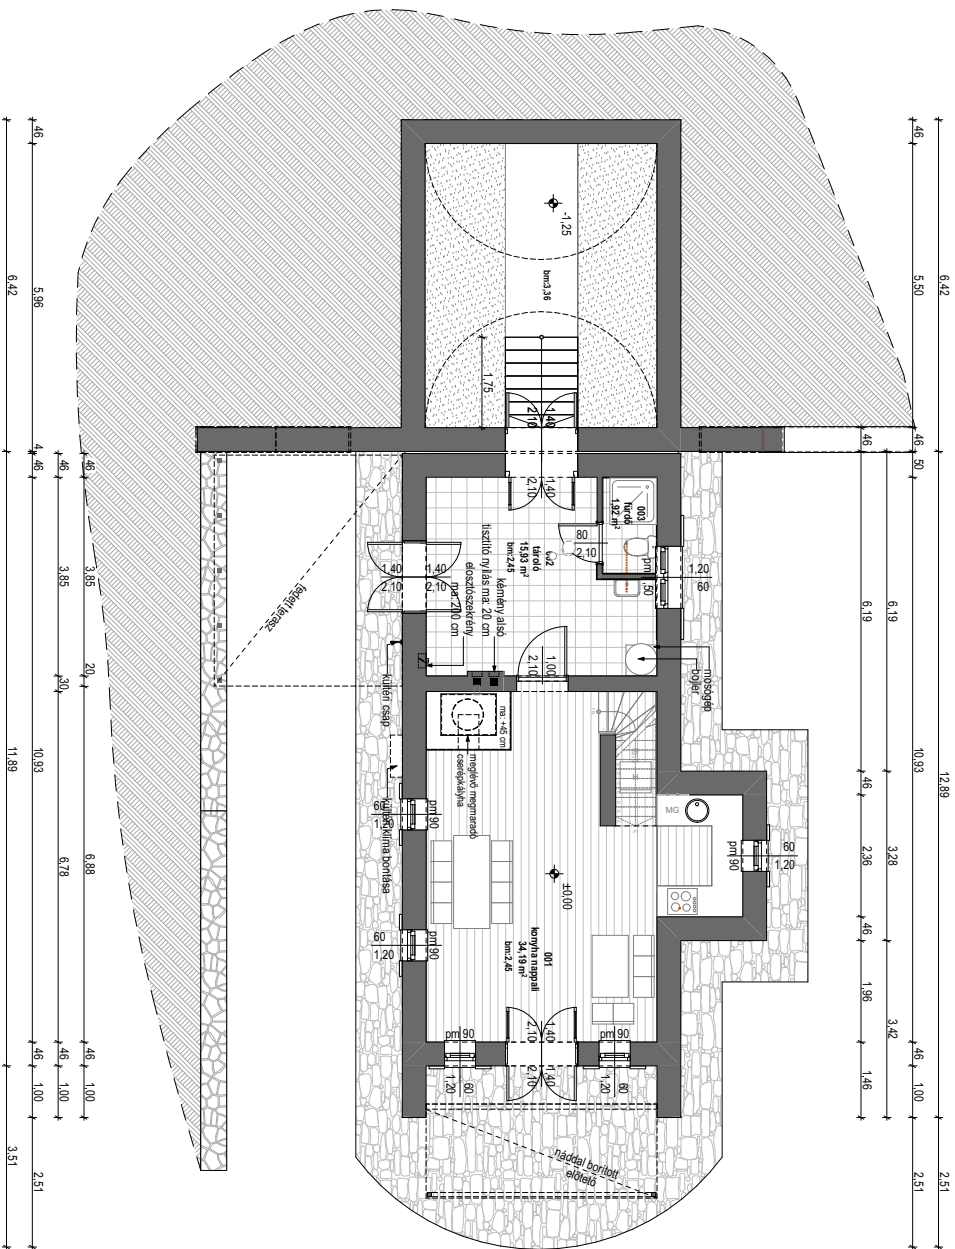

Épületi megengedett legnagyobb alapterület: 150 m²

Épületi megengedett legnagyobb épülmagassága: 3,5 m

Beeépítési feltételek:

Kertes mezőgazdasági terület övezetében csak a legalább 80%-ban szőlő művelési ágban nyilvántartott és ténylegesen művelt telken helyezhető el épület.

A műveléssel összefüggésben 1 db gazdasági épület és legfeljebb 1 db földdel borított pinces létesíthető.

A gazdasági épületen belül legfeljebb 25 m² nagyságú pinces, étkészési és tisztálkodási szolgáló építményezs alakítható ki.

Az épület legnagyobb homlokzatmagassága 5,5 m lehet.

Az épület elhelyezésének határvonala a telektartóló min. 5,0 m.

MUNKAKÖZI TERV

MUNKAKÖZI TERV

MUNKAKÖZI TERV

MUNKAKÖZI TERV

Övezeti előírások – MK1 (kertes mezőgazdasági terület)

Telek kialakítható minimális nagysága: 3000 m²

Beeplítható telek minimális nagysága: 3000 m²

Beeplítható telek minimális szélessége: 20 m

Beeépítés megengedett legnagyobb mértéke: 3 %

Épületi megengedett legnagyobb alapterület: 150 m²