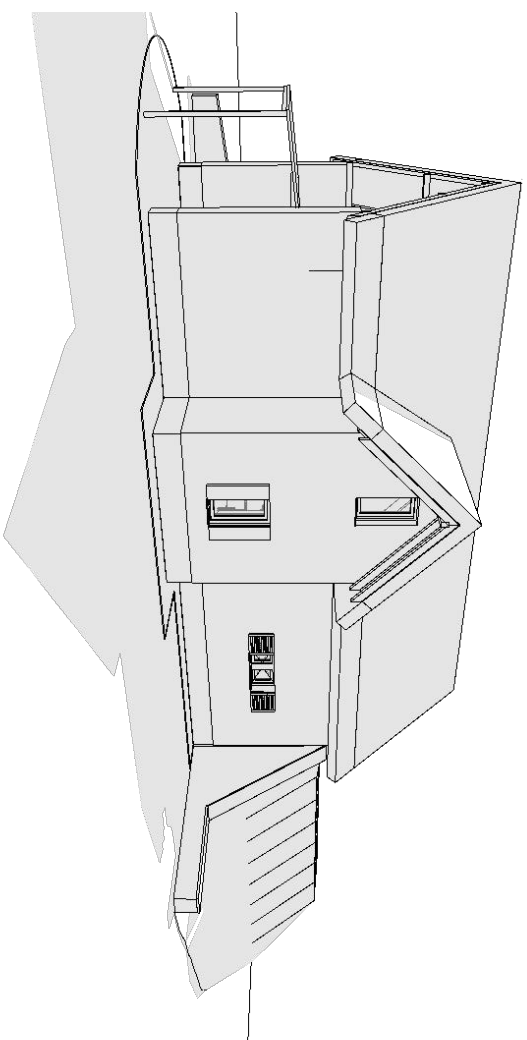

A műveléssel összefüggésben 1 db gazdasági épület és legfeljebb 1 db földdel borított pinces létesíthető.

A gazdasági épületen belül legfeljebb 25 m² nagyságú pinces, étkészési és tisztálkodási szolgáló építményezs alakítható ki.

Az épület legnagyobb homlokzatmagassága 5,5 m lehet.

Az épület elhelyezésének határvonala a telektartóló min. 5,0 m.

MUNKAKÖZI TERV

MUNKAKÖZI TERV

MUNKAKÖZI TERV

MUNKAKÖZI TERV

Övezeti előírások – MK1 (kertes mezőgazdasági terület)

Telek kialakítható minimális nagysága: 3000 m²

Beeplítható telek minimális nagysága: 3000 m²

Beeplítható telek minimális szélessége: 20 m

Beeépítés megengedett legnagyobb mértéke: 3 %

Épületi megengedett legnagyobb alapterület: 150 m²

Épületi megengedett legnagyobb épülete magassága: 3,5 m

Beeépítési feltételek:

Kertes mezőgazdasági terület övezetében csak a legfeljebb 80%-ban szőlő művelési ágban nyílvánított és ténylegesen művelt telken helyezhető el épület.