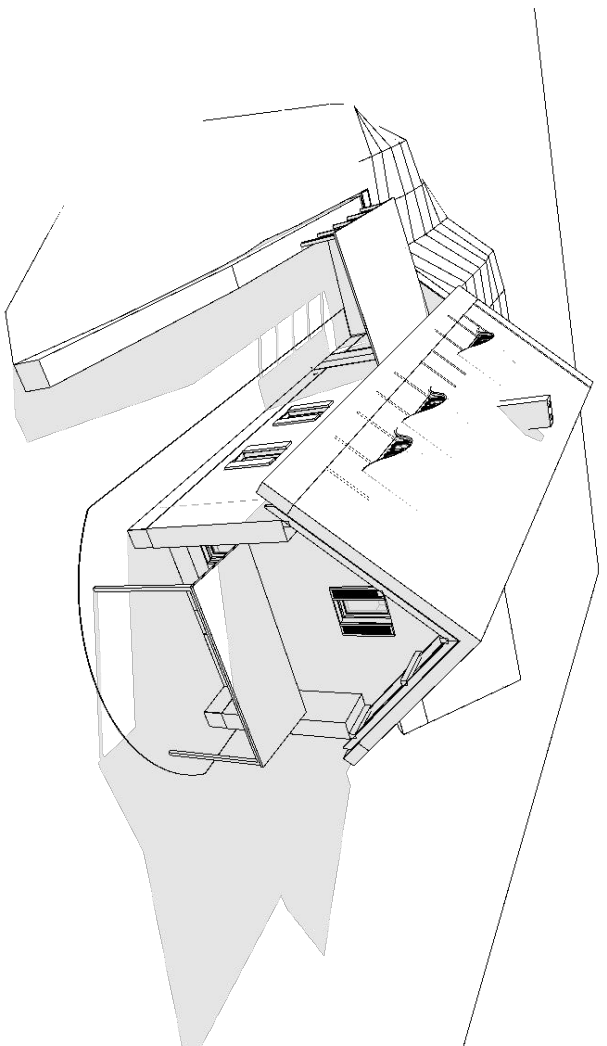

A műveléssel összefüggésben 1 db gazdasági épület és legfeljebb 1 db földdel borított pinces létesíthető.

A gazdasági épületen belül legfeljebb 25 m² nagyságú pinces, étkészési és tisztálkodási szolgáló építményezs alakítható ki.

Az épület legnagyobb homlokzatmagassága 5,5 m lehet.

Az épület elhelyezésének határvonala a telektartóló min. 5,0 m.

MUNKAKÖZI TERV

MUNKAKÖZI TERV

MUNKAKÖZI TERV

MUNKAKÖZI TERV

Övezeti előírások – MK1 (kertes mezőgazdasági terület)

Telek kialakítható minimális nagysága: 3000 m²

Beeplítható telek minimális nagysága: 3000 m²

Beeplítható telek minimális szélessége: 20 m

Beeépítés megengedett legnagyobb mértéke: 3 %

Épületi megengedett legnagyobb alapterület: 150 m²