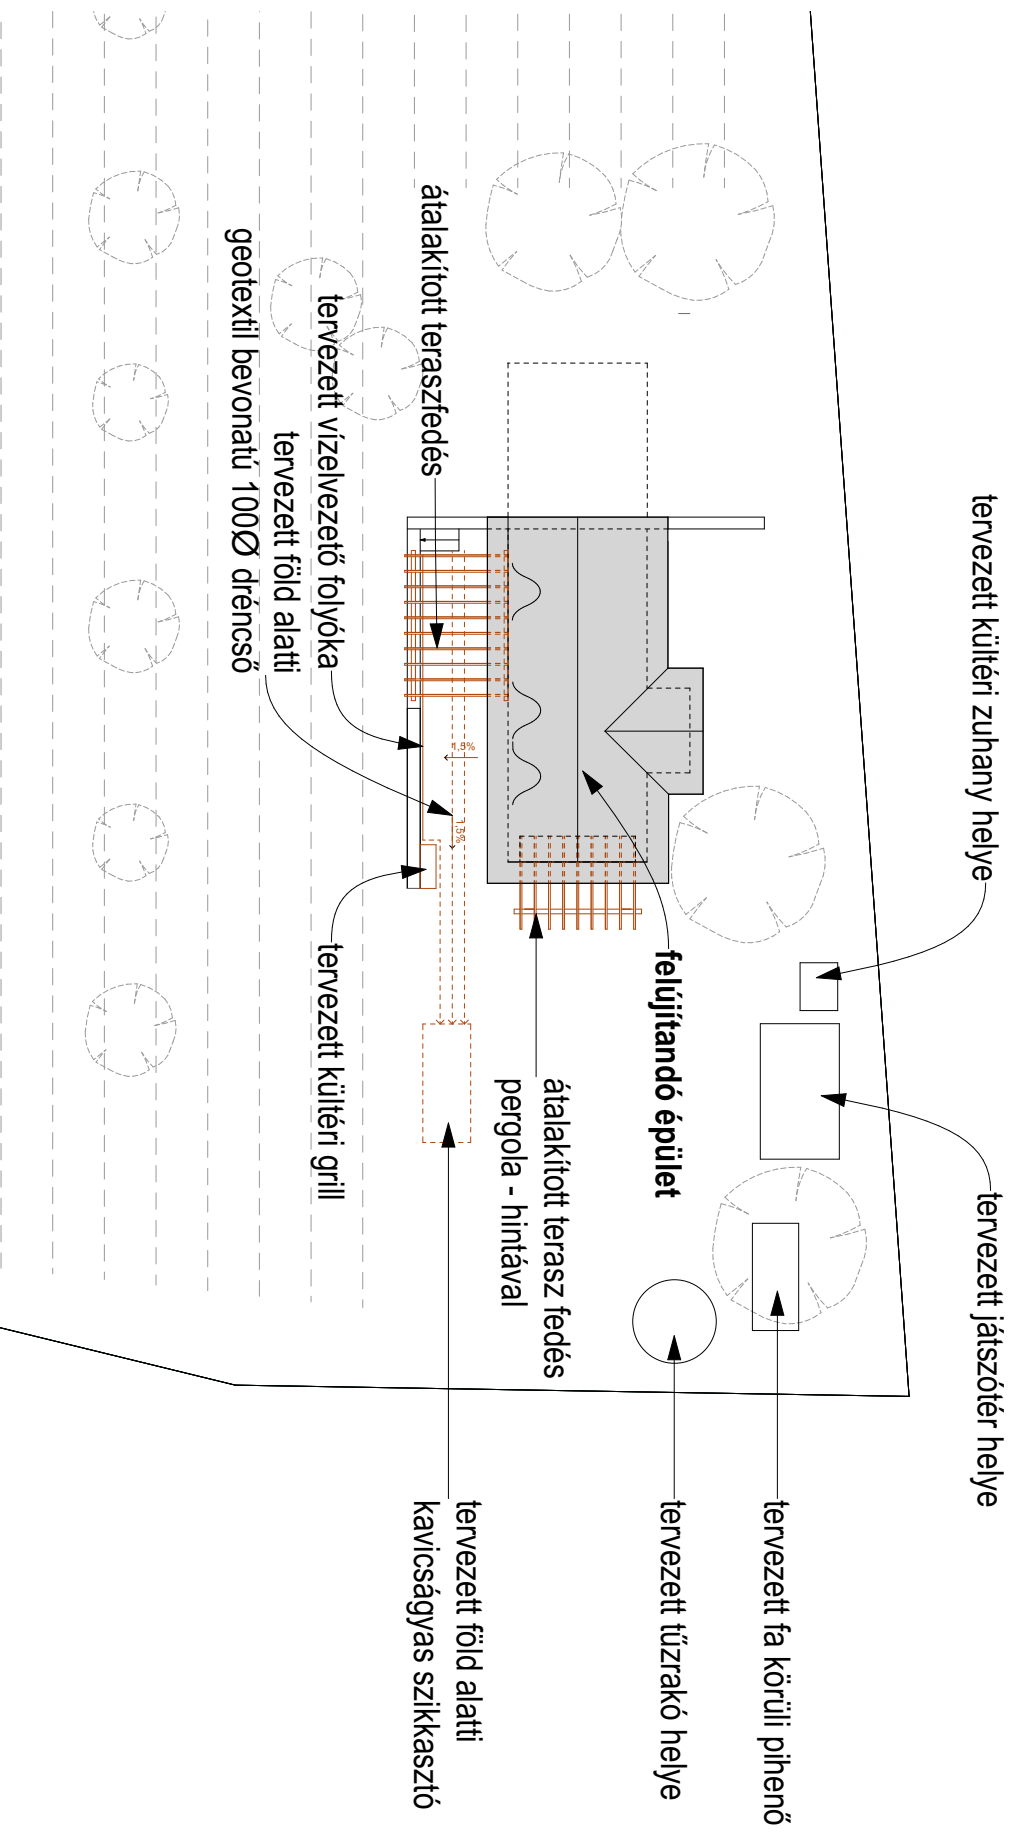

A műveléssel összefüggésben 1 db gazdasági épület és legfeljebb 1 db földdel borított pinces létesíthető.

A gazdasági épületen belül legfeljebb 25 m² nagyságú pinces, étkészési és tisztálkodási szolgáló építményezs alakítható ki.

Épületi megengedett legnagyobb épülete magassága: 3,5 m

Beeépítési feltételek:

Kertes mezőgazdasági terület övezetében csak a legfeljebb 80%-ban szőlő művelési ágban nyílvánított és ténylegesen művelt telken helyezhető el épület.

Az épület legnagyobb homlokzatmagassága 5,5 m lehet.

Az épület elhelyezésének határvonala a telekhatártól min. 5,0 m.

MUNKAKÖZI TERV

MUNKAKÖZI TERV

MUNKAKÖZI TERV

MUNKAKÖZI TERV