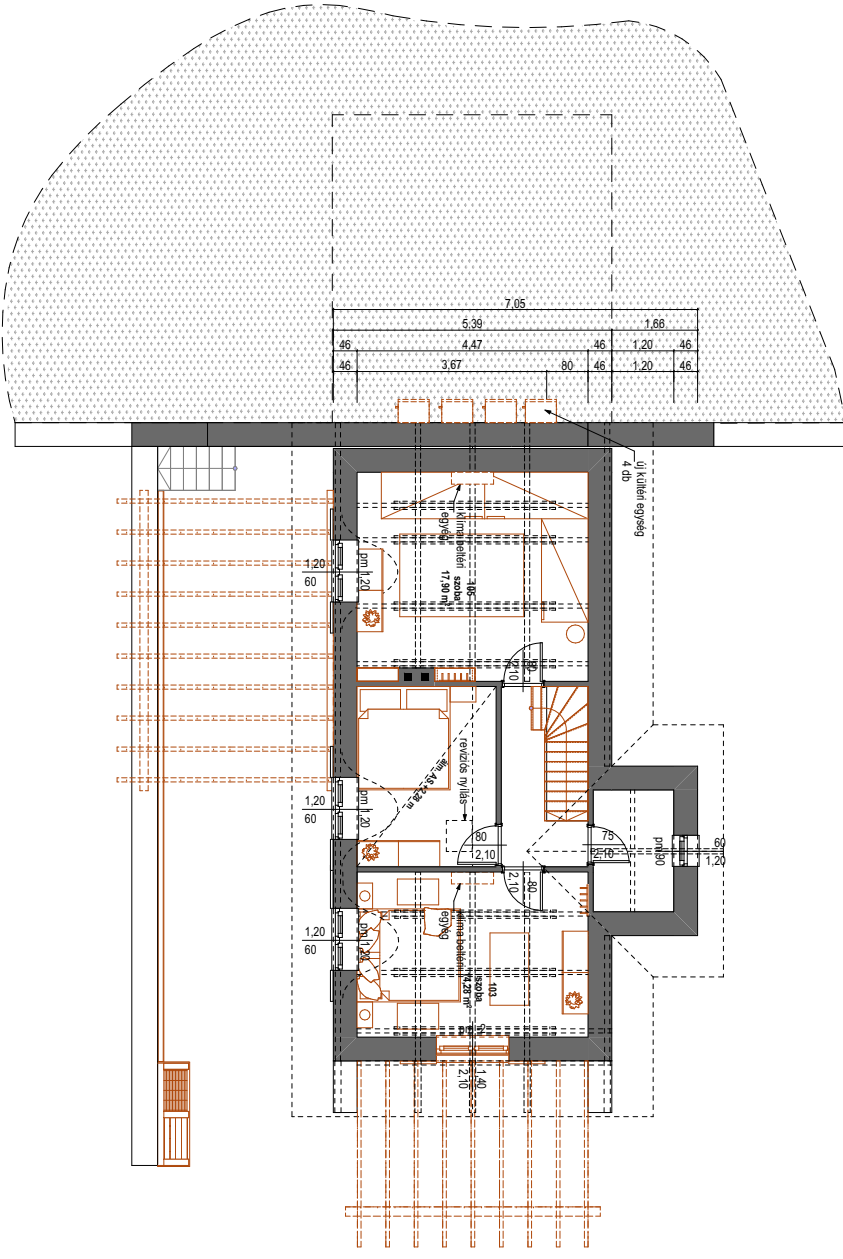

A műveléssel összefüggésben 1 db gazdasági épület és legfeljebb 1 db földdel borított pinces létesíthető.

A gazdasági épületen belül legfeljebb 25 m² nagyságú pinces, étkészési és tisztálkodási szolgáló építményezs alakítható ki.

Telek kialakítható minimális nagysága: 3000 m²

Beeplítható telek minimális nagysága: 3000 m²

Beeplítható telek minimális szélessége: 20 m

Beeépítés megengedett legnagyobb mértéke: 3 %

Épületi megengedett legnagyobb alapterület: 150 m²

Az épület legnagyobb homlokzatmagassága 5,5 m lehet.

Az épület elhelyezésének határvonala a telekhatártól min. 5,0 m.

MUNKAKÖZI TERV

MUNKAKÖZI TERV

MUNKAKÖZI TERV

MUNKAKÖZI TERV