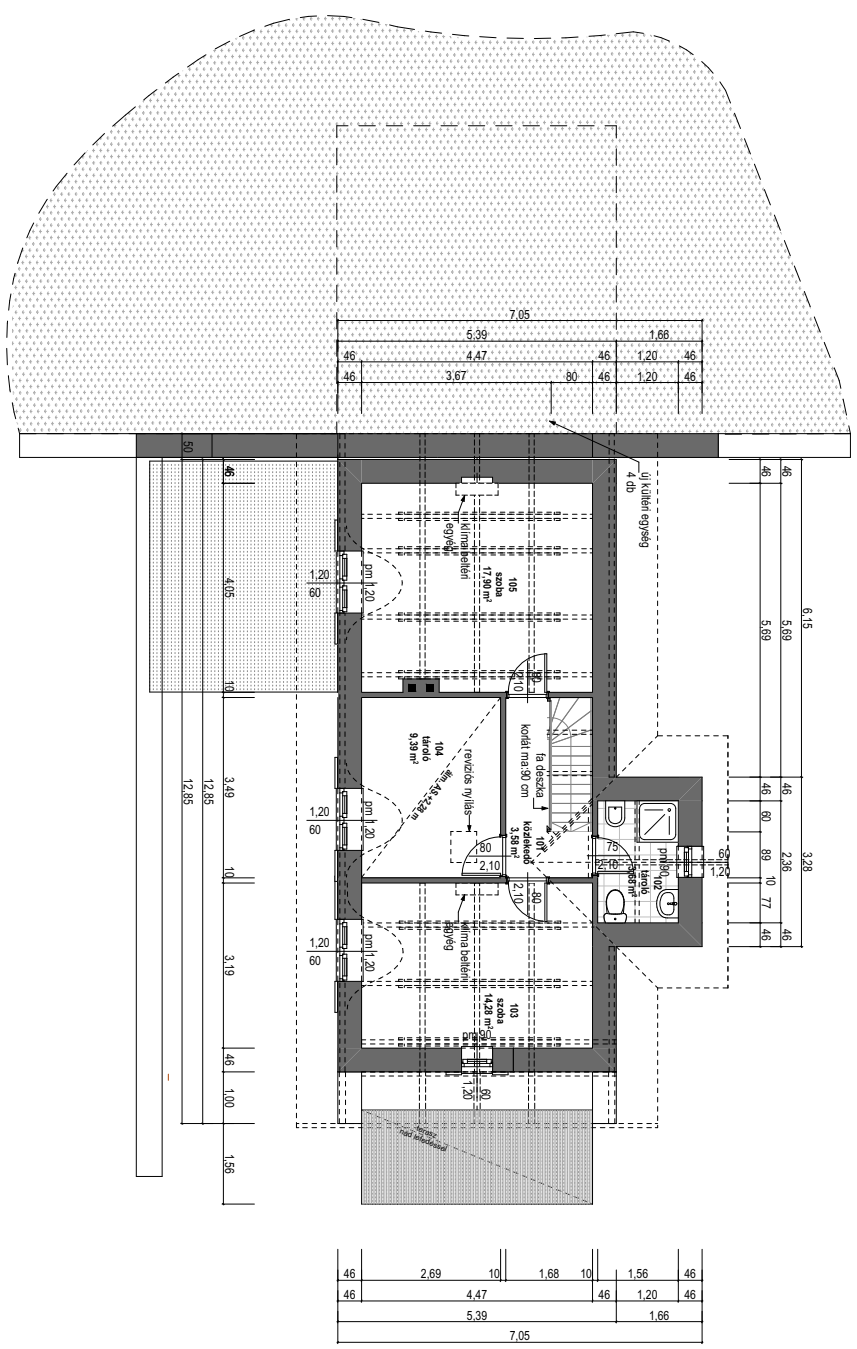

Épületi megengedett legnagyobb alapterület: 150 m²

Épületi megengedett legnagyobb épülmagassága: 3,5 m

Beeépítési feltételek:

Kertes mezőgazdasági terület övezetében csak a legalább 80%-ban szőlő művelési ágban nyilvántartott és ténylegesen művelt telken helyezhető el épület.

A műveléssel összefüggésben 1 db gazdasági épület és legfeljebb 1 db földdel borított pinces létesíthető.

A gazdasági épületen belül legfeljebb 25 m² nagyságú pinces, étkészési és tisztálkodási szolgáló építményezs alakítható ki.

Az épület legnagyobb homlokzatmagassága 5,5 m lehet.

Az épület elhelyezésének határvonala a telektartóló min. 5,0 m.

MUNKAKÖZI TERV

MUNKAKÖZI TERV

MUNKAKÖZI TERV

MUNKAKÖZI TERV

Övezeti előírások – MK1 (kertes mezőgazdasági terület)

Telek kialakítható minimális nagysága: 3000 m²

Beeplítható telek minimális nagysága: 3000 m²

Beeplítható telek minimális szélessége: 20 m

Beeépítés megengedett legnagyobb mértéke: 3 %

Épületi megengedett legnagyobb alapterület: 150 m²