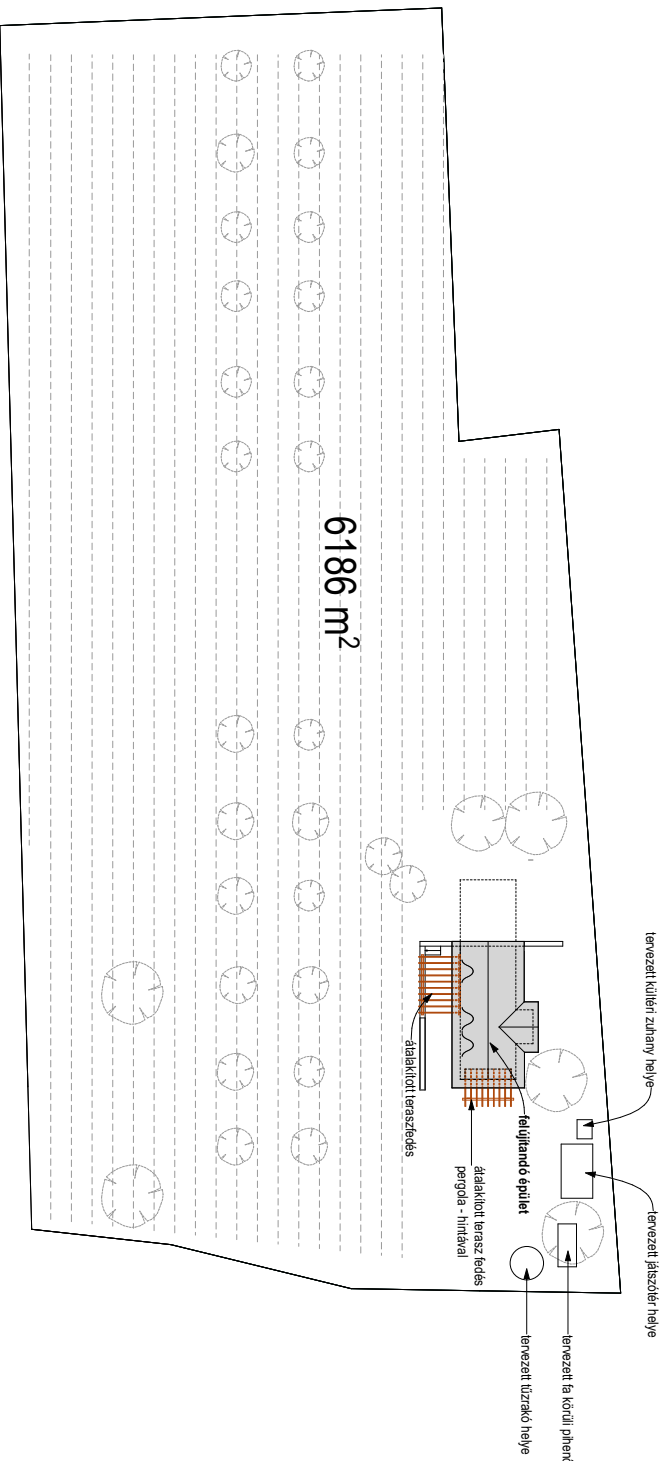

Övezeti előírások – MK1 (kertes mezőgazdasági terület)

Telek kialakítható minimális nagysága: 3000 m²

Beeplítható telek minimális nagysága: 3000 m²

Beeplítható telek minimális szélessége: 20 m

Beeépítés megengedett legnagyobb mértéke: 3 %

Épületi megengedett legnagyobb alapterület: 150 m²

Épületi megengedett legnagyobb épülete magassága: 3,5 m

Beeépítési feltételek:

Kertes mezőgazdasági terület övezetében csak a legfeljebb 80%-ban szőlő művelési ágban nyílvánított és ténylegesen művelt telken helyezhető el épület.

A műveléssel összefüggésben 1 db gazdasági épület és legfeljebb 1 db földdel borított pinces létesíthető.

A gazdasági épületen belül legfeljebb 25 m² nagyságú pinces, étkészési és tisztálkodási szolgáló építményezs alakítható ki.

Az épület legnagyobb homlokzatmagassága 5,5 m lehet.

Az épület elhelyezésének határvonala a telekhatártól min. 5,0 m.

MUNKAKÖZI TERV